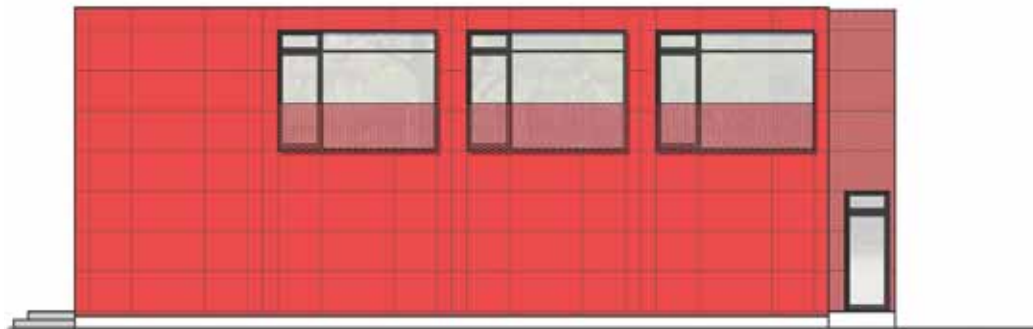

## **KUBUS INFORMATIONS- OG UDSILLINGSPAVILLON - BYUDVIKLING AF THOMAS B. THRIGES GADE, ODENSE**

KUBUS pavillonbygningen er opbygget med udgangspunkt i 10 stk. Bilsby KUBUS pavilloner i 2 etager med indvendig trappe og med et samlet areal på 375 m<sup>2</sup>. Hertil kommer en tagterrasse.

Pavillonbygningen er tilpasset det aktuelle formål i indretning og facadeudformning, og beklædt med røde facadeplader fra Steni.

Stueetagen indeholder et 240 m<sup>2</sup> informations- og udstillingslokale, som skal benyttes til løbende udstillinger om byudviklingsprojektet, mødelokale, toiletter samt trappe til 1. sal.

Informations- og udstillingsbygningen slår dørene op onsdag den 29. februar 2012, hvor alle interesserede løbende kan se udstillinger om by omdannelsesprojektet.

Stueplan

1. sal

I forbindelse med KUBUS informations pavillonen skal der placeres et informationstårn.  
Tårnet bliver opbygget af stilladsrør, hvorpå der bliver udspændt en dug af tekstil, så der er mulighed for at påtrykke informations- og billedmateriale.

Facade mod syd

Facade mod øst

Facade mod nord

Facade mod vest

Endelige KUBUS informationsbygning beklædt med røde facadeplader.

Informationstårn med teksten "Fra Gade til By".