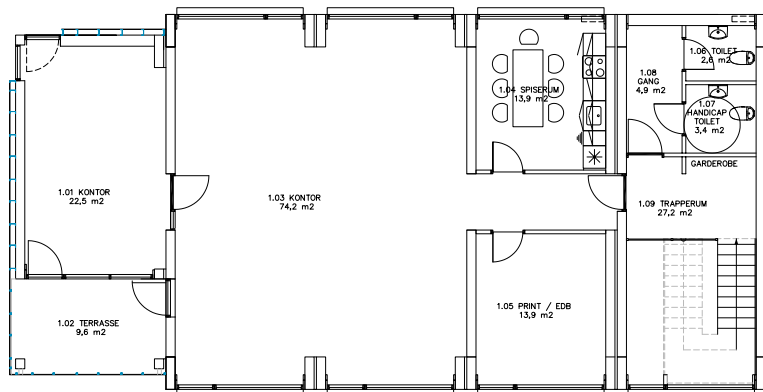

1. sal

I forbindelse med KUBUS informations pavillonen skal der placeres et informationstårn.
Tårnet bliver opbygget af stilladsrør, hvorpå der bliver udspændt en dug af tekstil, så der er mulighed for at påtrykke informations- og billedmateriale.