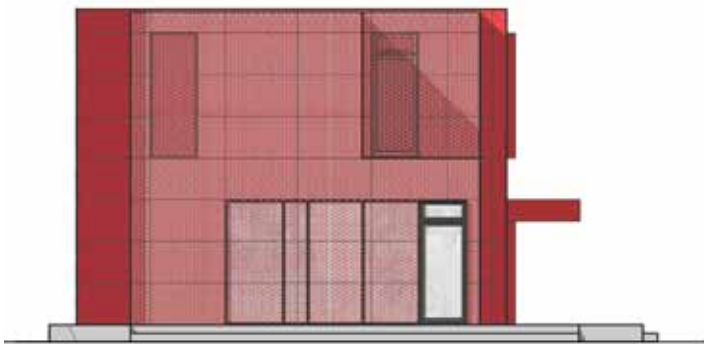

## **KUBUS INFORMATIONS- OG UDSILLINGSPAVILLON - BYUDVIKLING AF THOMAS B. THRIGES GADE, ODENSE**

KUBUS pavillonbygningen er opbygget med udgangspunkt i 10 stk. Bilsby KUBUS pavilloner i 2 etager med indvendig trappe og med et samlet areal på 375 m<sup>2</sup>. Hertil kommer en tagterrasse.

Pavillonbygningen er tilpasset det aktuelle formål i indretning og facadeudformning, og beklædt med røde facadeplader fra Steni.

Stueetagen indeholder et 240 m<sup>2</sup> informations- og udstillingslokale, som skal benyttes til løbende udstillinger om byudviklingsprojektet, mødelokale, toiletter samt trappe til 1. sal.

Informations- og udstillingsbygningen slår dørene op onsdag den 29. februar 2012, hvor alle interesserede løbende kan se udstillinger om by omdannelsesprojektet.

Stueplan

1. sal

I forbindelse med KUBUS informations pavillonen skal der placeres et informationstårn.  
Tårnet bliver opbygget af stilladsrør, hvorpå der bliver udspændt en dug af tekstil, så der er mulighed for at påtrykke informations- og billedmateriale.

Facade mod syd

Facade mod øst

Facade mod nord

Facade mod vest

Endelige KUBUS informationsbygning beklædt med røde facadeplader.

Informationstårn med teksten "Fra Gade til By".