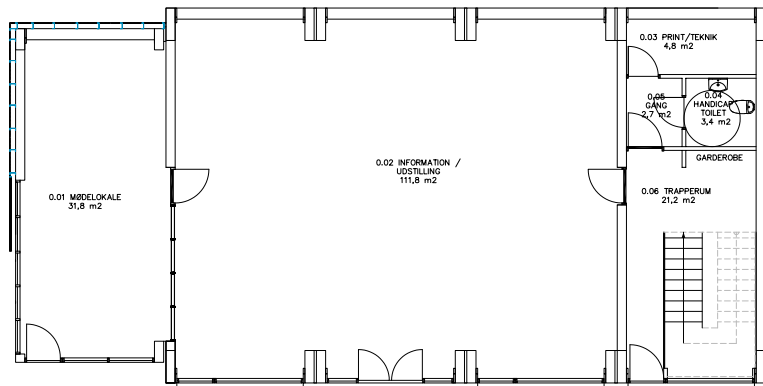

Stueplan

1. sal

I forbindelse med KUBUS informations pavillonen skal der placeres et informationstårn.
Tårnet bliver opbygget af stilladsrør, hvorpå der bliver udspændt en dug af tekstil, så der er mulighed for at påtrykke informations- og billedmateriale.